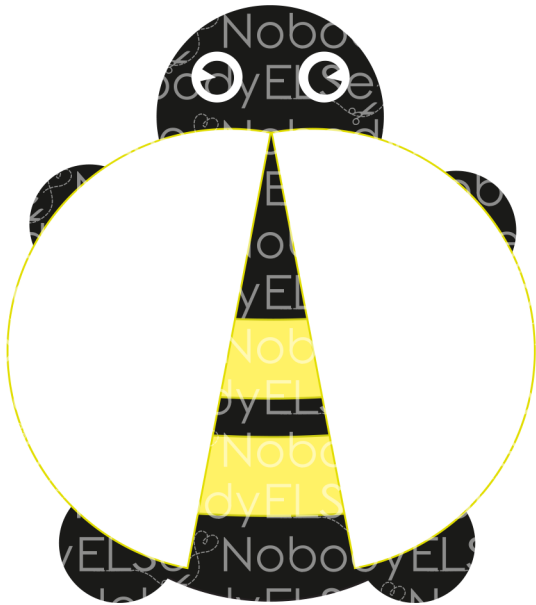

NobodyELSE

Patroon BIJ v1.0

2x Lichaam

4x vleugels

4x poten

1x streep geel boven

1x streep geel onder

NobodyELSE