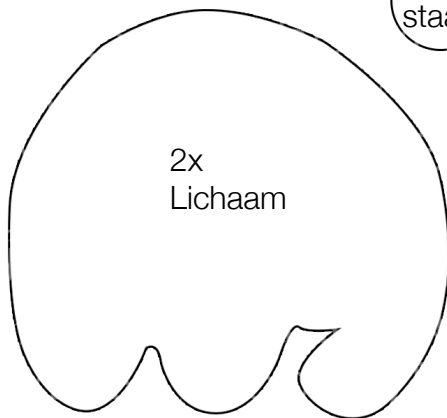

NobodyELSE

Patroon Ijsbeer v1.0

2x hoofd

2x
wit
oor

2x roze oor

2x oog zwart

1x neus

2x
bolletje muts

1x
staart

2x
Lichaam

2x Muts

2x rand muts

1x Sjaal

NobodyELSE

Een uitgebreide tutorial is te vinden op:
www.nobody-else.nl/tutorial-37-ijsbeer-vilt

Het patroon en deze tutorial zijn **NIET** voor commercieel gebruik en blijven ten alle tijden eigendom van Nobody ELSE.